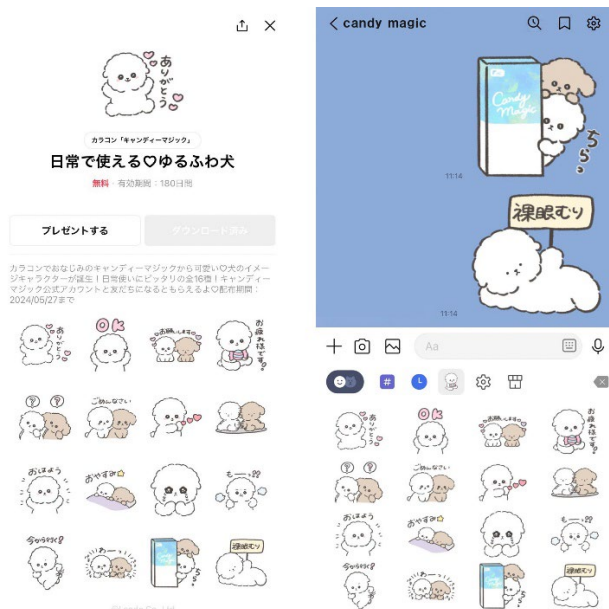

大人気カラコンブランド “candy magic (キャンディーマジック)” から
LINE スタンプが登場! 「日常で使える♡ゆるふわ犬」 5/27 まで無料配信!

株式会社 Lcode (社長: 藤原 智洋、本社: 大阪府大阪市) はカラーコンタクトレンズブランド candy magic (キャンディーマジック) 公式イメージキャラクターのオリジナル LINE スタンプ「日常で使える♡ゆるふわ犬」全 16 種を、2024 年 4 月 30 日(火)~ 2024 年 5 月 27 日(月)の期間限定で無料配信いたします。

・カラーコンタクトレンズブランド candy magic (キャンディーマジック)

candy magic (キャンディーマジック) は 2007 年に誕生し、「キャンマジ」の愛称で 17 年間にわたり多くのユーザーから愛され続けているカラコンブランド。瞳に馴染みつつしっかりと盛れるデザインが魅力で、日本で初めて (※) ブルーライトカット機能を搭載したレンズを発売する等、常に新たなトレンドを作り出し、カラコン業界を席卷します。

※DIA14.5mm1day レンズにて 発売開始時点

・オリジナル LINE スタンプ「日常で使える♡ゆるふわ犬」誕生！

今回誕生した公式イメージキャラクターは、ふわふわとしたフォルムが愛らしく、うるうるとした目が特徴の2匹の犬“おもち（白）”と“きなこ（茶）”。2匹の名前は candy magic の公式インスタグラムでユーザーから募集し、決定しました。誰でも日常的に使いやすいベーシックなスタンプに、「裸眼むり」等カラコンらしきのあるスタンプを加えた全 16 種類のバリエーションを展開します。